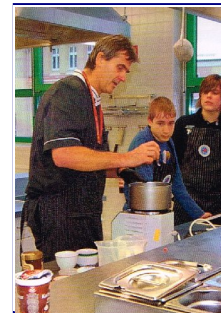

Ganztags-
schule mit
Ganztagsan-
geboten und
eigenem
Sculti-Club

Integrations-
schule

Kochen wie die Profies

Beispiele für gemeinsame Projekte:

- Die Lehrer des BSZ bereiten Schüler der Partnerschule für den Kochwettbewerb vor
- Testbewerbungsgespräche
- Laufbahnberatung
- Arbeitsgemeinschaft: „Tastschreiblehrgang für Schüler“